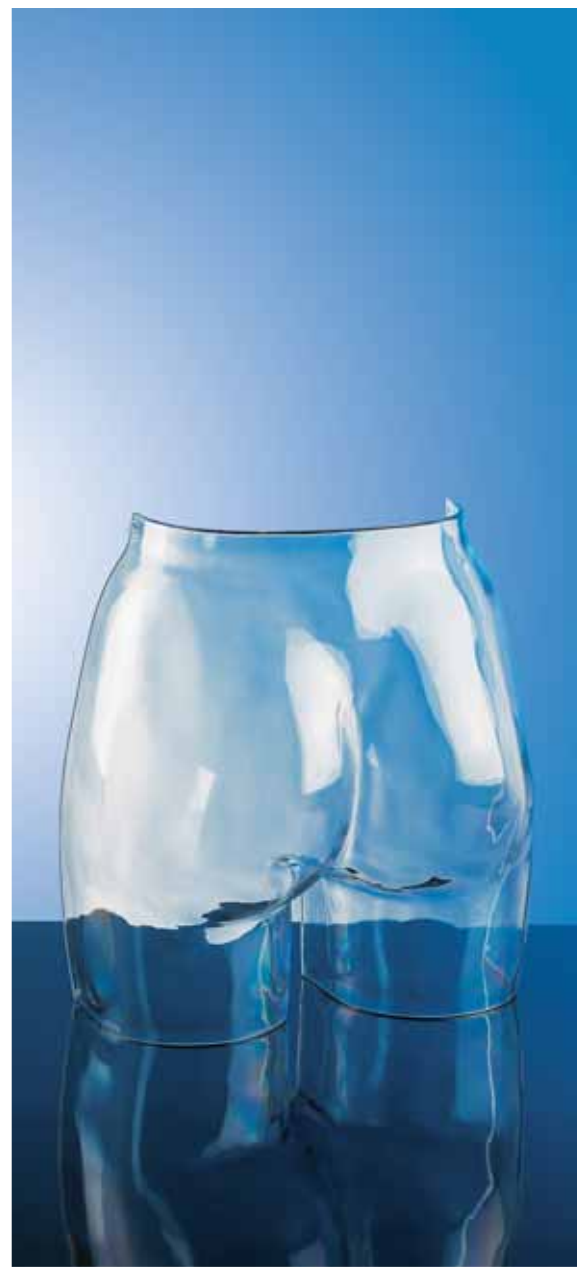

Finiture
Finishes
Ausführungen
Finitions
Отделка

Cod. 88

Metallizzato oro
Gold-plated
Gold
Doré
Золотой металл

Cod. 89

Metallizzato cromo
Chrome-plated
Chrom
Chromé
Хромированный металл

Cod. 73

Carne A1
Skin colour A1
Hautfarbe A1
Chair A1
Телесный

Cod. 53

Trasparente
Clear
Transparent
Transparent
Прозрачный

Cod. 1D

Canna di fucile
Gun metal finish
Grau eloxiert
Canon de fusil
Серый металл

Cod. 35

Metallizzato alluminio
Aluminium metallized
Aluminium metallisiert
Aluminium metallisé
Алюминиевый металл

Type 4

	Dim. (mm)	Cod.
Porta-slip uomo. Man pelvis shape display form. Halter Herrenunterhose. Promotionnel caleçons homme. Экспозитор для мужского нижнего белья.	355 x 140 x 450	SH0400--0000

Type 5

	Dim. (mm)	Cod.
Porta-slip donna posteriore. Woman pelvis shape display form. Halter Damenunterhose Hinterseite. Promotionnel caleçons femme partie postérieure. Задний экспозитор для женских трусиков.	340 x 95 x 350	SH0500--0000