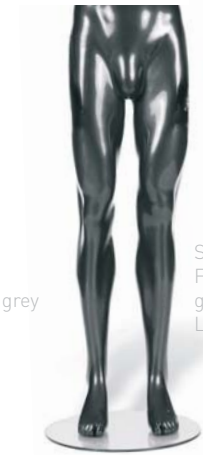

STFT-1/H
 Kopf | Head: CF
 Farbe | Color:
 Blau glänzend/shiny blue
 LA5Z

STMT-1/H
 Kopf | Head: CM
 Farbe | Color:
 Blau glänzend/shiny blue
 LA5Z

STFT-1/HL
 Farbe | Color:
 Orange glänzend
 shiny orange
 RAL 2007

STMT-1/HL
 Farbe | Color:
 Orange glänzend
 shiny orange
 RAL 2007

STFT- HL/AL
 Farbe | Color:
 grau glänzend/shiny grey
 LU7W

STMT-HL/AL
 Farbe | Color:
 grau glänzend/shiny grey
 LU7W

STFL
 Farbe | Color:
 grau glänzend/shiny grey
 LU7W

STML
 Farbe | Color:
 grau glänzend/shiny grey
 LU7W

a. Glasstandplatte mit Fußdorn
 Glassbase with foot-fitting
 b. Glasstandplatte mit Wadendorn
 Glassbase with calf-fitting
 c. Ansicht der gespreizten Zehen