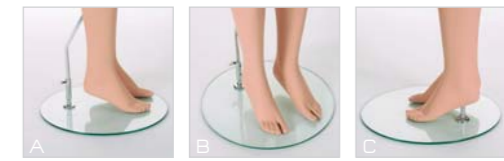

collection close up two

KÖPFE UND MAKE-UP

Alle Mannequinspositionen sind wahlweise mit den abgebildeten Köpfen lieferbar.

All our mannequins are available with all the heads.

STANDPLATTE

Die Mannequins werden jeweils mit Sicherheitsglasstandplatte inklusive Waden- und Fußdorn geliefert.

The mannequins are delivered complete with a safety glass base and with supporting pin for foot and calf.

COPYRIGHTS

Alle Abbildungen und Figuren sind urheberrechtlich geschützt und dürfen nur mit schriftlicher Genehmigung von Muckle Mannequins reproduziert werden.

mm
|| muckle | mannequins |

collection close up two

A. Glasstandplatte mit Wadendorn
B. Ansicht der gespreizten Zehen
C. Glasstandplatte mit Fußdorn

girls

4 Positionen 5 Köpfe | 4 poses 5 heads
Abmessungen | Measurements